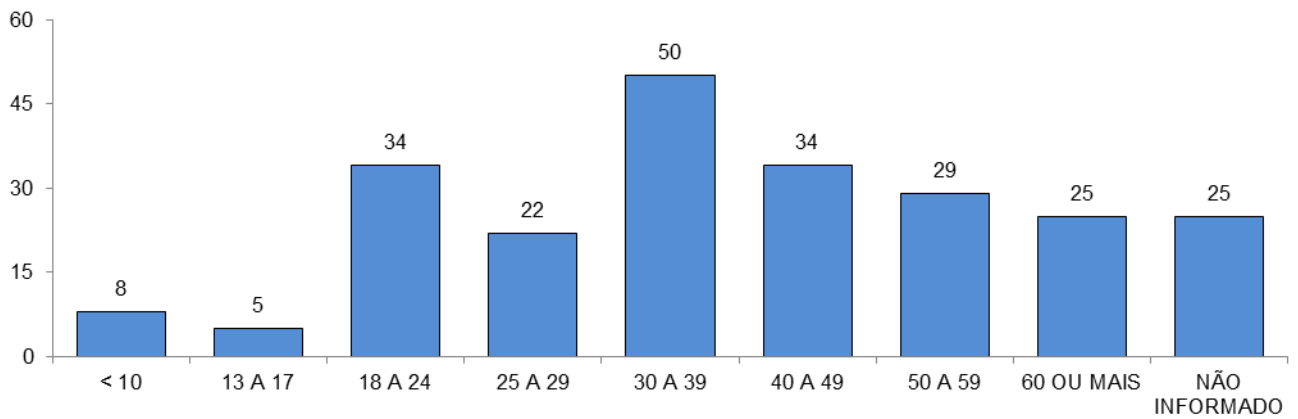

RELATÓRIO ANUAL DE ESTATÍSTICA DE TRÂNSITO - 2013

REGIÃO METROPOLITANA DA GRANDE VITÓRIA

ACIDENTES DE TRÂNSITO

Total: **29391**

ACIDENTES DE TRÂNSITO COM VÍTIMAS SEGUNDO A GRAVIDADE

Total: **7773**

ACIDENTES DE TRÂNSITO COM VÍTIMAS SEGUNDO O PERÍODO

Total: **7773**

ACIDENTES DE TRÂNSITO COM VÍTIMAS SEGUNDO OS DIAS DA SEMANA

Total: **7773**

ACIDENTES DE TRÂNSITO COM VÍTIMAS SEGUNDO A FAIXA HORÁRIA

Total: **7773**

VÍTIMAS PARCIAIS

VÍTIMAS SEGUNDO O FERIMENTO

Total: **10037**

VÍTIMAS PARCIAIS SEGUNDO O SEXO

Total: **9800**

VÍTIMAS PARCIAIS SEGUNDO A FAIXA ETÁRIA

Total: **9800**

VÍTIMAS PARCIAIS SEGUNDO O TIPO

Total: **9800**

VÍTIMAS FATAIS

VÍTIMAS FATAIS SEGUNDO O SEXO

Total: **232**

VÍTIMAS FATAIS SEGUNDO A FAIXA ETÁRIA

Total: **232**

VÍTIMAS FATAIS SEGUNDO O TIPO

Total: **232**

CONDUTORES

CONDUTORES ENVOLVIDOS EM ACIDENTES COM VÍTIMAS SEGUNDO O SEXO