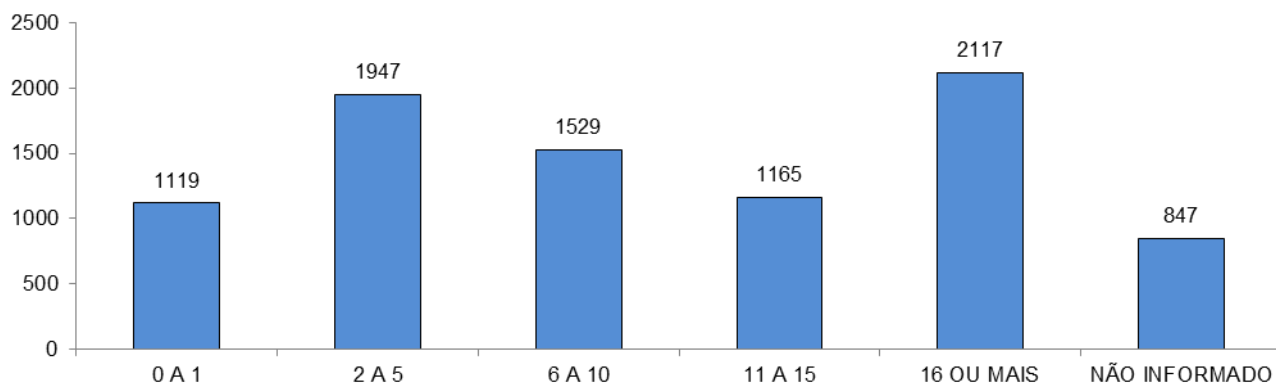

VÍTIMAS FATAIS SEGUNDO O SEXO

Total: **232**

VÍTIMAS FATAIS SEGUNDO A FAIXA ETÁRIA

Total: **232**

VÍTIMAS FATAIS SEGUNDO O TIPO

Total: **232**

CONDUTORES

CONDUTORES ENVOLVIDOS EM ACIDENTES COM VÍTIMAS SEGUNDO O SEXO

Total: **13725**

CONDUTORES ENVOLVIDOS EM ACIDENTES COM VÍTIMAS SEGUNDO A CATEGORIA

Total: **13725**

CONDUTORES ENVOLVIDOS EM ACIDENTES COM VÍTIMAS SEGUNDO A FAIXA ETÁRIA

Total: **13725**

CONDUTORES ENVOLVIDOS EM ACIDENTES COM VÍTIMAS SEGUNDO O TEMPO DE HABILITAÇÃO