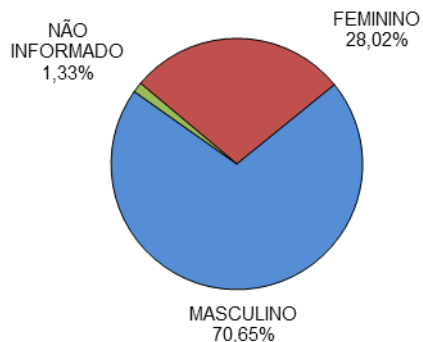

RELATÓRIO ANUAL DE ESTATÍSTICA DE TRÂNSITO - 2013

REGIÃO METROPOLITANA DA GRANDE VITÓRIA

ACIDENTES DE TRÂNSITO

Total: **29391**

ACIDENTES DE TRÂNSITO COM VÍTIMAS SEGUNDO A GRAVIDADE

Total: **7773**

ACIDENTES DE TRÂNSITO COM VÍTIMAS SEGUNDO O PERÍODO

Total: **7773**

ACIDENTES DE TRÂNSITO COM VÍTIMAS SEGUNDO A ÁREA

Total: **7773**

ACIDENTES DE TRÂNSITO COM VÍTIMAS SEGUNDO OS MESES DO ANO

Total: **7773**

ACIDENTES DE TRÂNSITO COM VÍTIMAS SEGUNDO A NATUREZA

Total: **7773**

ACIDENTES DE TRÂNSITO COM VÍTIMAS SEGUNDO OS DIAS DA SEMANA

Total: **7773**

ACIDENTES DE TRÂNSITO COM VÍTIMAS SEGUNDO A FAIXA HORÁRIA

Total: **7773**

VÍTIMAS PARCIAIS

VÍTIMAS SEGUNDO O FERIMENTO

Total: **10037**

VÍTIMAS PARCIAIS SEGUNDO O SEXO

Total: **9800**

VÍTIMAS PARCIAIS SEGUNDO A FAIXA ETÁRIA

Total: **9800**

VÍTIMAS PARCIAIS SEGUNDO O TIPO

Total: **9800**

VÍTIMAS FATAIS