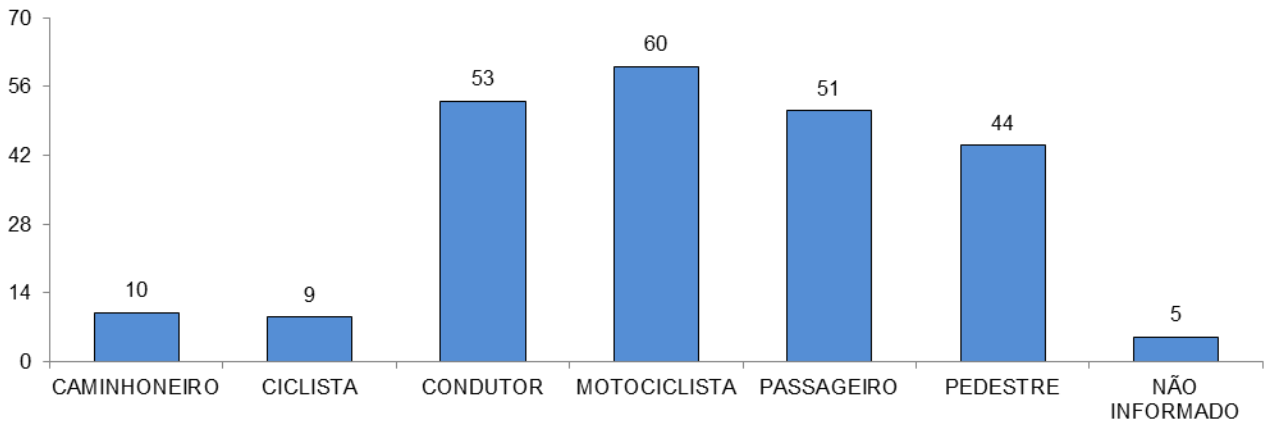

RELATÓRIO ANUAL DE ESTATÍSTICA DE TRÂNSITO - 2013

REGIÃO METROPOLITANA DA GRANDE VITÓRIA

ACIDENTES DE TRÂNSITO

Total: **29391**

ACIDENTES DE TRÂNSITO COM VÍTIMAS SEGUNDO A GRAVIDADE

Total: **7773**

ACIDENTES DE TRÂNSITO COM VÍTIMAS SEGUNDO O PERÍODO

Total: **10037**

VÍTIMAS PARCIAIS SEGUNDO O SEXO

Total: **9800**

VÍTIMAS PARCIAIS SEGUNDO A FAIXA ETÁRIA

Total: **9800**

VÍTIMAS PARCIAIS SEGUNDO O TIPO

Total: **9800**

VÍTIMAS FATAIS

VÍTIMAS FATAIS SEGUNDO O SEXO

Total: **232**

VÍTIMAS FATAIS SEGUNDO A FAIXA ETÁRIA

Total: **232**

VÍTIMAS FATAIS SEGUNDO O TIPO

Total: **232**

CONDUTORES

CONDUTORES ENVOLVIDOS EM ACIDENTES COM VÍTIMAS SEGUNDO O SEXO

Total: **13725**

CONDUTORES ENVOLVIDOS EM ACIDENTES COM VÍTIMAS SEGUNDO A CATEGORIA

Total: **13725**

CONDUTORES ENVOLVIDOS EM ACIDENTES COM VÍTIMAS SEGUNDO A FAIXA ETÁRIA

Total: **13725**

CONDUTORES ENVOLVIDOS EM ACIDENTES COM VÍTIMAS SEGUNDO O TEMPO DE HABILITAÇÃO