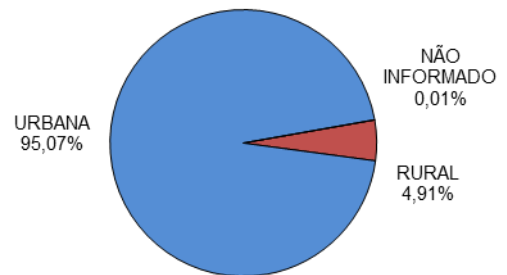

RELATÓRIO ANUAL DE ESTATÍSTICA DE TRÂNSITO - 2013

REGIÃO METROPOLITANA DA GRANDE VITÓRIA

ACIDENTES DE TRÂNSITO

Total: **29391**

ACIDENTES DE TRÂNSITO COM VÍTIMAS SEGUNDO A GRAVIDADE

Total: **7773**

ACIDENTES DE TRÂNSITO COM VÍTIMAS SEGUNDO O PERÍODO

Total: **7773**

ACIDENTES DE TRÂNSITO COM VÍTIMAS SEGUNDO A ÁREA

Total: **7773**

ACIDENTES DE TRÂNSITO COM VÍTIMAS SEGUNDO OS MESES DO ANO

Total: **7773**

ACIDENTES DE TRÂNSITO COM VÍTIMAS SEGUNDO A NATUREZA