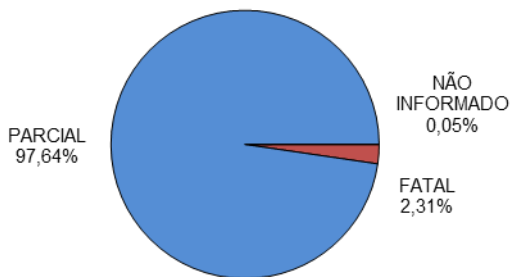

Total: **7773**

ACIDENTES DE TRÂNSITO COM VÍTIMAS SEGUNDO A ÁREA

Total: **7773**

ACIDENTES DE TRÂNSITO COM VÍTIMAS SEGUNDO OS MESES DO ANO

Total: **7773**

ACIDENTES DE TRÂNSITO COM VÍTIMAS SEGUNDO A NATUREZA

Total: **7773**

ACIDENTES DE TRÂNSITO COM VÍTIMAS SEGUNDO OS DIAS DA SEMANA

Total: **7773**

ACIDENTES DE TRÂNSITO COM VÍTIMAS SEGUNDO A FAIXA HORÁRIA

Total: **7773**

VÍTIMAS PARCIAIS

VÍTIMAS SEGUNDO O FERIMENTO

Total: **10037**

VÍTIMAS PARCIAIS SEGUNDO O SEXO

Total: **9800**

VÍTIMAS PARCIAIS SEGUNDO A FAIXA ETÁRIA

Total: **9800**

VÍTIMAS PARCIAIS SEGUNDO O TIPO

Total: **9800**

VÍTIMAS FATAIS