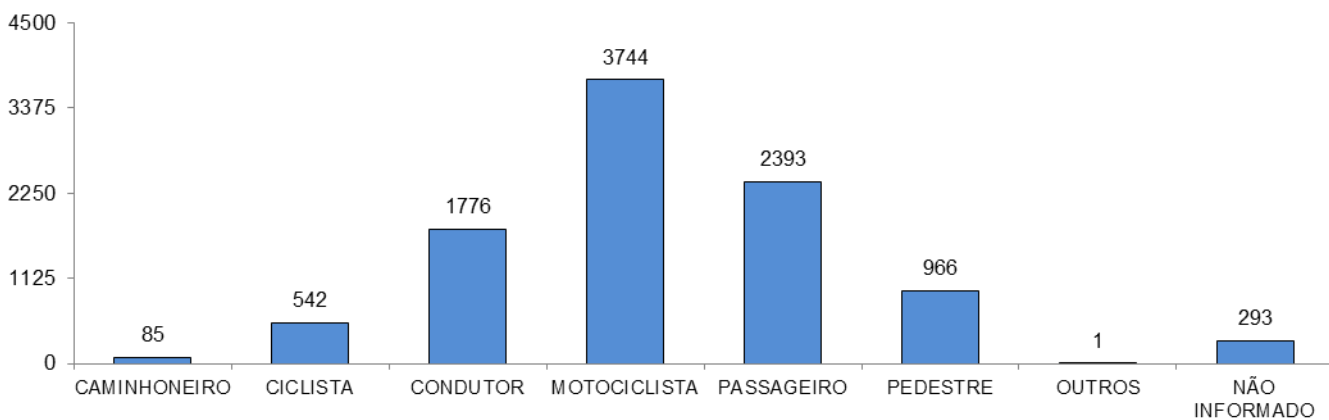

RELATÓRIO ANUAL DE ESTATÍSTICA DE TRÂNSITO - 2013

REGIÃO METROPOLITANA DA GRANDE VITÓRIA

ACIDENTES DE TRÂNSITO

Total: **29391**

ACIDENTES DE TRÂNSITO COM VÍTIMAS SEGUNDO A GRAVIDADE

Total: **7773**

ACIDENTES DE TRÂNSITO COM VÍTIMAS SEGUNDO O PERÍODO

Total: **7773**

ACIDENTES DE TRÂNSITO COM VÍTIMAS SEGUNDO OS DIAS DA SEMANA

Total: **7773**

ACIDENTES DE TRÂNSITO COM VÍTIMAS SEGUNDO A FAIXA HORÁRIA

Total: **7773**

VÍTIMAS PARCIAIS

VÍTIMAS SEGUNDO O FERIMENTO

Total: **10037**

VÍTIMAS PARCIAIS SEGUNDO O SEXO

Total: **9800**

VÍTIMAS PARCIAIS SEGUNDO A FAIXA ETÁRIA

Total: **9800**

VÍTIMAS PARCIAIS SEGUNDO O TIPO

Total: **9800**

VÍTIMAS FATAIS

VÍTIMAS FATAIS SEGUNDO O SEXO

Total: **232**

VÍTIMAS FATAIS SEGUNDO A FAIXA ETÁRIA

Total: **232**

VÍTIMAS FATAIS SEGUNDO O TIPO

Total: **232**

CONDUTORES

CONDUTORES ENVOLVIDOS EM ACIDENTES COM VÍTIMAS SEGUNDO O SEXO