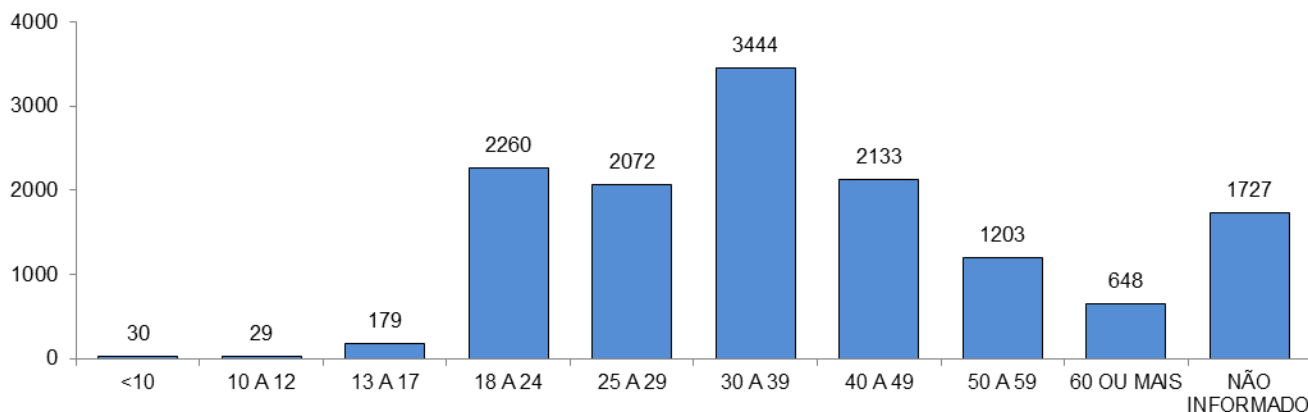

Total: **7773**

ACIDENTES DE TRÂNSITO COM VÍTIMAS SEGUNDO OS DIAS DA SEMANA

Total: **7773**

ACIDENTES DE TRÂNSITO COM VÍTIMAS SEGUNDO A FAIXA HORÁRIA

Total: **7773**

VÍTIMAS PARCIAIS

VÍTIMAS SEGUNDO O FERIMENTO

Total: **10037**

VÍTIMAS PARCIAIS SEGUNDO O SEXO

Total: **9800**

VÍTIMAS PARCIAIS SEGUNDO A FAIXA ETÁRIA

Total: **9800**

VÍTIMAS PARCIAIS SEGUNDO O TIPO

Total: **9800**

VÍTIMAS FATAIS

VÍTIMAS FATAIS SEGUNDO O SEXO

Total: **232**

VÍTIMAS FATAIS SEGUNDO A FAIXA ETÁRIA

Total: **232**

VÍTIMAS FATAIS SEGUNDO O TIPO

Total: **232**

CONDUTORES

CONDUTORES ENVOLVIDOS EM ACIDENTES COM VÍTIMAS SEGUNDO O SEXO

Total: **13725**

CONDUTORES ENVOLVIDOS EM ACIDENTES COM VÍTIMAS SEGUNDO A CATEGORIA

Total: **13725**

CONDUTORES ENVOLVIDOS EM ACIDENTES COM VÍTIMAS SEGUNDO A FAIXA ETÁRIA

Total: **13725**

CONDUTORES ENVOLVIDOS EM ACIDENTES COM VÍTIMAS SEGUNDO O TEMPO DE HABILITAÇÃO