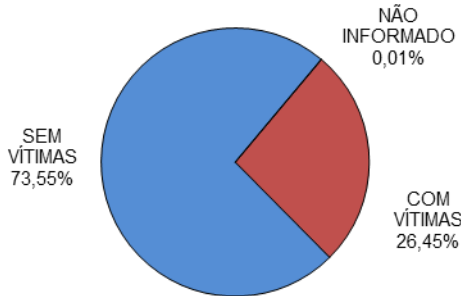

RELATÓRIO ANUAL DE ESTATÍSTICA DE TRÂNSITO - 2013

REGIÃO METROPOLITANA DA GRANDE VITÓRIA

ACIDENTES DE TRÂNSITO

Total: **29391**

ACIDENTES DE TRÂNSITO COM VÍTIMAS SEGUNDO A GRAVIDADE

Total: **7773**

ACIDENTES DE TRÂNSITO COM VÍTIMAS SEGUNDO O PERÍODO

Total: **7773**

ACIDENTES DE TRÂNSITO COM VÍTIMAS SEGUNDO A ÁREA

Total: **7773**

ACIDENTES DE TRÂNSITO COM VÍTIMAS SEGUNDO OS MESES DO ANO

Total: **7773**

ACIDENTES DE TRÂNSITO COM VÍTIMAS SEGUNDO A NATUREZA

Total: **7773**

ACIDENTES DE TRÂNSITO COM VÍTIMAS SEGUNDO OS DIAS DA SEMANA

Total: **7773**

ACIDENTES DE TRÂNSITO COM VÍTIMAS SEGUNDO A FAIXA HORÁRIA

Total: **7773**

VÍTIMAS PARCIAIS

VÍTIMAS SEGUNDO O FERIMENTO