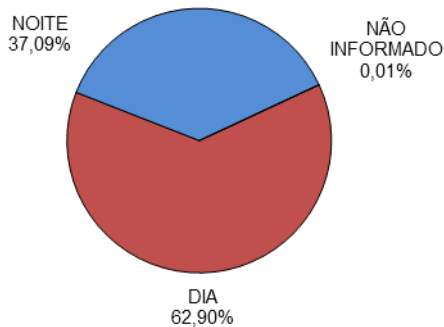

RELATÓRIO ANUAL DE ESTATÍSTICA DE TRÂNSITO - 2013

REGIÃO METROPOLITANA DA GRANDE VITÓRIA

ACIDENTES DE TRÂNSITO

Total: **29391**

ACIDENTES DE TRÂNSITO COM VÍTIMAS SEGUNDO A GRAVIDADE

Total: **7773**

ACIDENTES DE TRÂNSITO COM VÍTIMAS SEGUNDO O PERÍODO

Total: **7773**

ACIDENTES DE TRÂNSITO COM VÍTIMAS SEGUNDO A ÁREA

Total: **7773**

ACIDENTES DE TRÂNSITO COM VÍTIMAS SEGUNDO OS MESES DO ANO

Total: **7773**

ACIDENTES DE TRÂNSITO COM VÍTIMAS SEGUNDO A NATUREZA

Total: **7773**

ACIDENTES DE TRÂNSITO COM VÍTIMAS SEGUNDO OS DIAS DA SEMANA

Total: **7773**

ACIDENTES DE TRÂNSITO COM VÍTIMAS SEGUNDO A FAIXA HORÁRIA

Total: **7773**

VÍTIMAS PARCIAIS

VÍTIMAS SEGUNDO O FERIMENTO