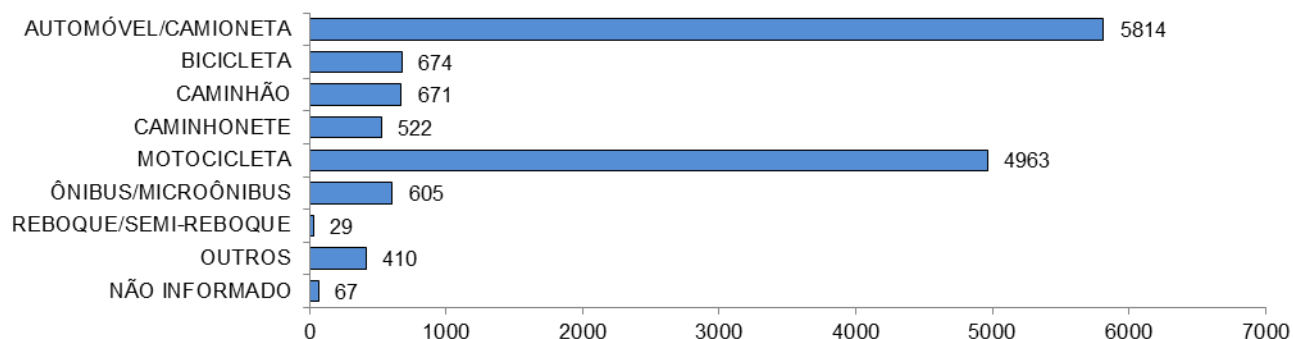

VEÍCULOS ENVOLVIDOS EM ACIDENTES COM VÍTIMAS SEGUNDO A ESPÉCIE

Total: **13755**

Localidades com maior número de acidentes

MUNICÍPIO	BAIRRO	LOGRADOURO	NÚMERO DE ACIDENTES
VITÓRIA	GOIABEIRAS	AVENIDA FERNANDO FERRARI	271
VITÓRIA	PRAIA DO CANTO	AVENIDA SATURNINO DE BRITO	247
SERRA	PARQUE RESIDENCIAL LARANJEIRAS	AVENIDA EUDES SCHERRER DE SOUZA	244
VITÓRIA	ENSEADA DO SUÁ	NÃO INFORMADO	243
VITÓRIA	JARDIM CAMBURI	AVENIDA DANTE MICHELINE	221
VILA VELHA	PRAIA DA COSTA	NÃO INFORMADO	185
SERRA	JARDIM LIMOEIRO	RODOVIA NORTE SUL	182
VITÓRIA	MARUÍPE	AVENIDA MARUÍPE	175
VILA VELHA	BARRA DO JUCU	RODOVIA ES 060	172
VITÓRIA	ENSEADA DO SUÁ	AVENIDA AMÉRICO BUAIZ	169
VITÓRIA	JARDIM DA PENHA	AVENIDA DANTE MICHELINE	145
VILA VELHA	COBILÂNDIA	AVENIDA CARLOS LINDENBERG	145
VITÓRIA	CENTRO	AVENIDA JERÔNIMO MONTEIRO	138
VILA VELHA	ALECRIM	AVENIDA CARLOS LINDENBERG	135
VILA VELHA	PRAIA DA COSTA	AVENIDA HUGO MUSSO	134
SERRA	JARDIM LIMOEIRO	RODOVIA ES 010	130
VILA VELHA	ARAÇAS	RODOVIA DARLY SANTOS	119
VILA VELHA	GLÓRIA	AVENIDA CARLOS LINDENBERG	118
VILA VELHA	COQUEIRAL DE ITAPARICA	NÃO INFORMADO	115
VITÓRIA	JARDIM DA PENHA	AVENIDA FERNANDO FERRARI	112
SERRA	PARQUE RESIDENCIAL LARANJEIRAS	RODOVIA NORTE SUL	111
VILA VELHA	PRAIA DA COSTA	AVENIDA ANTÔNIO GIL VELOSO	105
GUARAPARI	AEROPORTO	RODOVIA ES 060	103
VILA VELHA	PRAIA DE ITAPARICA	RODOVIA ES 060	103
SERRA	PARQUE RESIDENCIAL LARANJEIRAS	AVENIDA CENTRAL	102
CARIACICA	CAMPO GRANDE	AVENIDA EXPEDITO GARCIA	100
VILA VELHA	NOSSA SENHORA DA PENHA	AVENIDA CARLOS LINDENBERG	100
VITÓRIA	MATA DA PRAIA	AVENIDA DANTE MICHELINE	99
VITÓRIA	FORTE SÃO JOÃO	AVENIDA VITÓRIA	93
SERRA	PARQUE RESIDENCIAL LARANJEIRAS	NÃO INFORMADO	92

Fonte de dados: 5º BPMES, 10º BPMES, E-COPS e 12ª SRPRF

Elaboração: DETRAN-ES / DT / COEST

Data de elaboração: Outubro de 2014