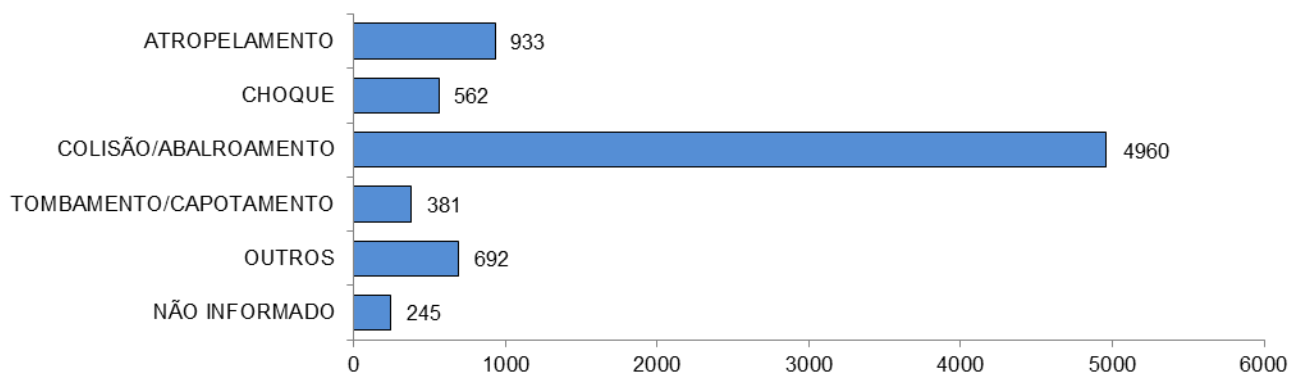

RELATÓRIO ANUAL DE ESTATÍSTICA DE TRÂNSITO - 2013

REGIÃO METROPOLITANA DA GRANDE VITÓRIA

ACIDENTES DE TRÂNSITO

Total: **29391**

ACIDENTES DE TRÂNSITO COM VÍTIMAS SEGUNDO A GRAVIDADE

Total: **7773**

ACIDENTES DE TRÂNSITO COM VÍTIMAS SEGUNDO O PERÍODO

Total: **7773**

ACIDENTES DE TRÂNSITO COM VÍTIMAS SEGUNDO A ÁREA

Total: **7773**

ACIDENTES DE TRÂNSITO COM VÍTIMAS SEGUNDO OS MESES DO ANO

Total: **7773**

ACIDENTES DE TRÂNSITO COM VÍTIMAS SEGUNDO A NATUREZA

Total: **7773**

ACIDENTES DE TRÂNSITO COM VÍTIMAS SEGUNDO OS DIAS DA SEMANA

Total: **7773**

ACIDENTES DE TRÂNSITO COM VÍTIMAS SEGUNDO A FAIXA HORÁRIA

Total: **7773**

VÍTIMAS PARCIAIS

VÍTIMAS SEGUNDO O FERIMENTO

Total: **10037**

VÍTIMAS PARCIAIS SEGUNDO O SEXO

Total: **9800**

VÍTIMAS PARCIAIS SEGUNDO A FAIXA ETÁRIA

Total: **9800**

VÍTIMAS PARCIAIS SEGUNDO O TIPO

Total: **9800**

VÍTIMAS FATAIS