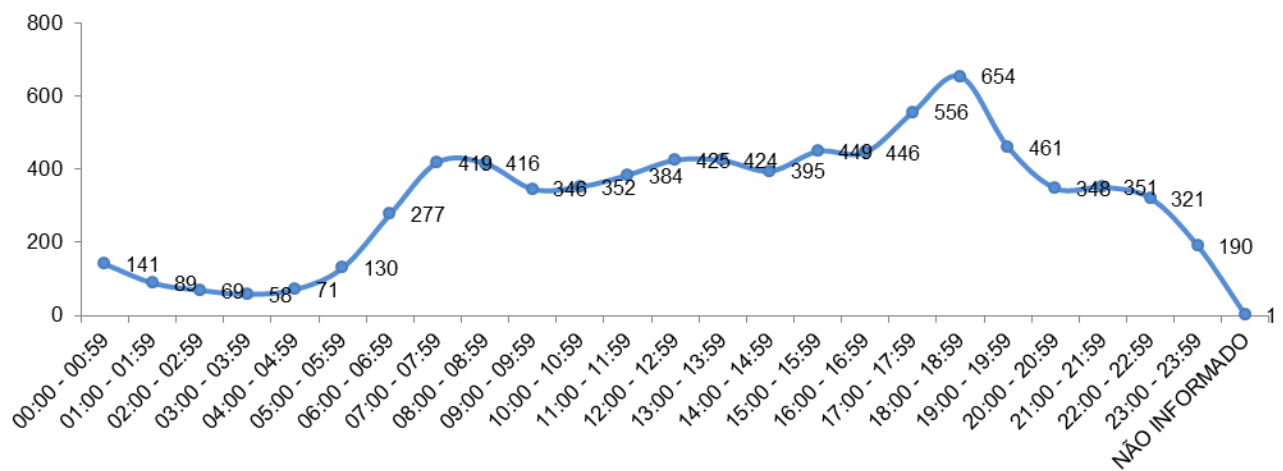

RELATÓRIO ANUAL DE ESTATÍSTICA DE TRÂNSITO - 2013

REGIÃO METROPOLITANA DA GRANDE VITÓRIA

ACIDENTES DE TRÂNSITO

Total: **29391**

ACIDENTES DE TRÂNSITO COM VÍTIMAS SEGUNDO A GRAVIDADE

Total: **7773**

ACIDENTES DE TRÂNSITO COM VÍTIMAS SEGUNDO O PERÍODO

Total: **7773**

ACIDENTES DE TRÂNSITO COM VÍTIMAS SEGUNDO A ÁREA

Total: **7773**

ACIDENTES DE TRÂNSITO COM VÍTIMAS SEGUNDO OS MESES DO ANO

Total: **7773**

ACIDENTES DE TRÂNSITO COM VÍTIMAS SEGUNDO A NATUREZA

Total: **7773**

ACIDENTES DE TRÂNSITO COM VÍTIMAS SEGUNDO OS DIAS DA SEMANA

Total: **7773**

ACIDENTES DE TRÂNSITO COM VÍTIMAS SEGUNDO A FAIXA HORÁRIA

Total: **7773**

VÍTIMAS PARCIAIS

VÍTIMAS SEGUNDO O FERIMENTO

Total: **10037**

VÍTIMAS PARCIAIS SEGUNDO O SEXO

Total: **9800**

VÍTIMAS PARCIAIS SEGUNDO A FAIXA ETÁRIA

Total: **9800**

VÍTIMAS PARCIAIS SEGUNDO O TIPO

Total: **9800**

VÍTIMAS FATAIS