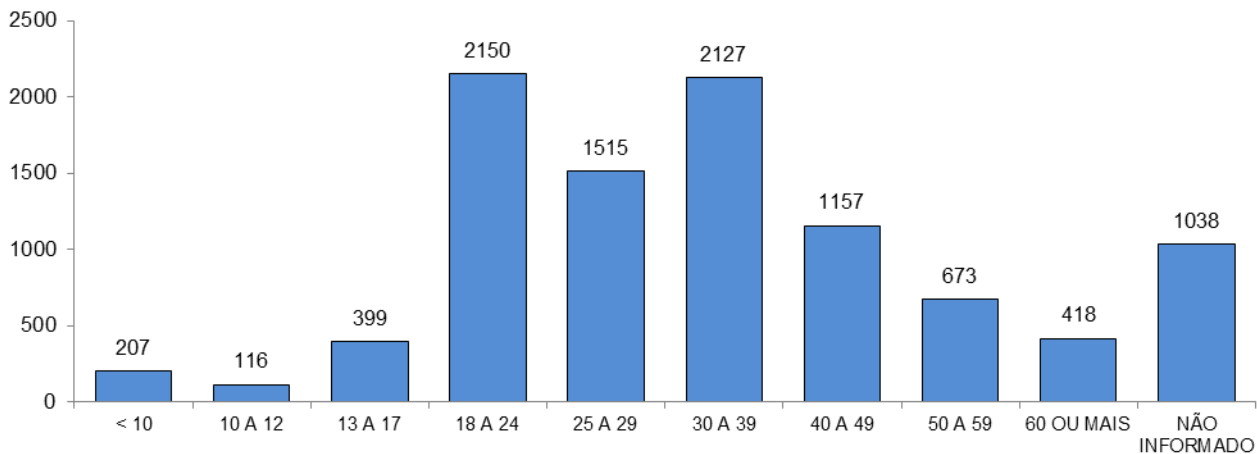

RELATÓRIO ANUAL DE ESTATÍSTICA DE TRÂNSITO - 2013

REGIÃO METROPOLITANA DA GRANDE VITÓRIA

ACIDENTES DE TRÂNSITO

Total: **29391**

ACIDENTES DE TRÂNSITO COM VÍTIMAS SEGUNDO A GRAVIDADE

Total: **7773**

ACIDENTES DE TRÂNSITO COM VÍTIMAS SEGUNDO O PERÍODO

Total: **7773**

ACIDENTES DE TRÂNSITO COM VÍTIMAS SEGUNDO A ÁREA

Total: **7773**

ACIDENTES DE TRÂNSITO COM VÍTIMAS SEGUNDO OS MESES DO ANO

Total: **7773**

ACIDENTES DE TRÂNSITO COM VÍTIMAS SEGUNDO A NATUREZA

Total: **7773**

ACIDENTES DE TRÂNSITO COM VÍTIMAS SEGUNDO OS DIAS DA SEMANA

Total: **7773**

ACIDENTES DE TRÂNSITO COM VÍTIMAS SEGUNDO A FAIXA HORÁRIA

Total: **7773**

VÍTIMAS PARCIAIS

VÍTIMAS SEGUNDO O FERIMENTO

Total: **10037**

VÍTIMAS PARCIAIS SEGUNDO O SEXO

Total: **9800**

VÍTIMAS PARCIAIS SEGUNDO A FAIXA ETÁRIA

Total: **9800**

VÍTIMAS PARCIAIS SEGUNDO O TIPO

Total: **9800**

VÍTIMAS FATAIS