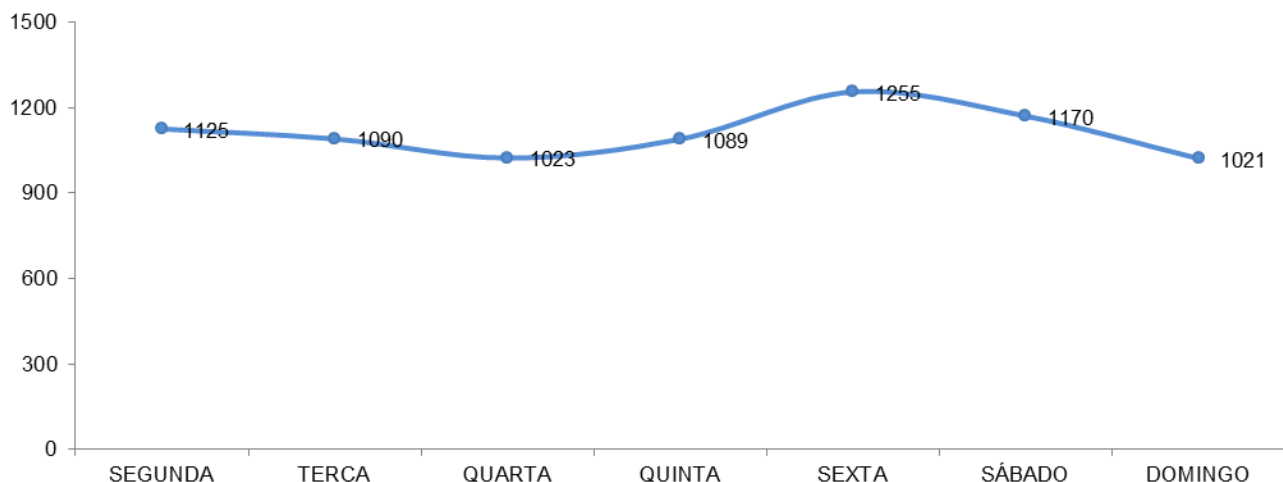

RELATÓRIO ANUAL DE ESTATÍSTICA DE TRÂNSITO - 2013

REGIÃO METROPOLITANA DA GRANDE VITÓRIA

ACIDENTES DE TRÂNSITO

Total: **29391**

ACIDENTES DE TRÂNSITO COM VÍTIMAS SEGUNDO A GRAVIDADE

Total: **7773**

ACIDENTES DE TRÂNSITO COM VÍTIMAS SEGUNDO O PERÍODO

Total: **7773**

ACIDENTES DE TRÂNSITO COM VÍTIMAS SEGUNDO A ÁREA

Total: **7773**

ACIDENTES DE TRÂNSITO COM VÍTIMAS SEGUNDO OS MESES DO ANO

Total: **7773**

ACIDENTES DE TRÂNSITO COM VÍTIMAS SEGUNDO A NATUREZA

Total: **7773**

ACIDENTES DE TRÂNSITO COM VÍTIMAS SEGUNDO OS DIAS DA SEMANA

Total: **7773**

ACIDENTES DE TRÂNSITO COM VÍTIMAS SEGUNDO A FAIXA HORÁRIA

Total: **7773**

VÍTIMAS PARCIAIS

VÍTIMAS SEGUNDO O FERIMENTO

Total: **10037**

VÍTIMAS PARCIAIS SEGUNDO O SEXO

Total: **9800**

VÍTIMAS PARCIAIS SEGUNDO A FAIXA ETÁRIA

Total: **9800**

VÍTIMAS PARCIAIS SEGUNDO O TIPO

Total: **9800**

VÍTIMAS FATAIS