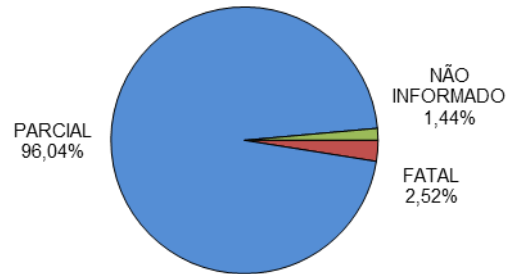

RELATÓRIO ANUAL DE ESTATÍSTICA DE TRÂNSITO - 2013

REGIÃO METROPOLITANA DA GRANDE VITÓRIA

ACIDENTES DE TRÂNSITO

Total: **29391**

ACIDENTES DE TRÂNSITO COM VÍTIMAS SEGUNDO A GRAVIDADE

Total: **7773**

ACIDENTES DE TRÂNSITO COM VÍTIMAS SEGUNDO O PERÍODO

Total: **7773**

ACIDENTES DE TRÂNSITO COM VÍTIMAS SEGUNDO A ÁREA

Total: **7773**

ACIDENTES DE TRÂNSITO COM VÍTIMAS SEGUNDO OS MESES DO ANO

Total: **7773**

ACIDENTES DE TRÂNSITO COM VÍTIMAS SEGUNDO A NATUREZA