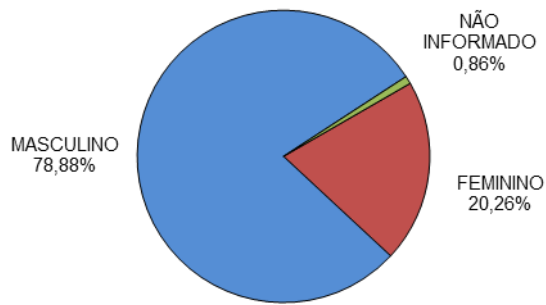

Total: **7773**

ACIDENTES DE TRÂNSITO COM VÍTIMAS SEGUNDO OS DIAS DA SEMANA

Total: **7773**

ACIDENTES DE TRÂNSITO COM VÍTIMAS SEGUNDO A FAIXA HORÁRIA

Total: **7773**

VÍTIMAS PARCIAIS

VÍTIMAS SEGUNDO O FERIMENTO

Total: **10037**

VÍTIMAS PARCIAIS SEGUNDO O SEXO

Total: **9800**

VÍTIMAS PARCIAIS SEGUNDO A FAIXA ETÁRIA

Total: **9800**

VÍTIMAS PARCIAIS SEGUNDO O TIPO

Total: **9800**

VÍTIMAS FATAIS

VÍTIMAS FATAIS SEGUNDO O SEXO

Total: **232**

VÍTIMAS FATAIS SEGUNDO A FAIXA ETÁRIA

Total: **232**

VÍTIMAS FATAIS SEGUNDO O TIPO

Total: **232**

CONDUTORES

CONDUTORES ENVOLVIDOS EM ACIDENTES COM VÍTIMAS SEGUNDO O SEXO