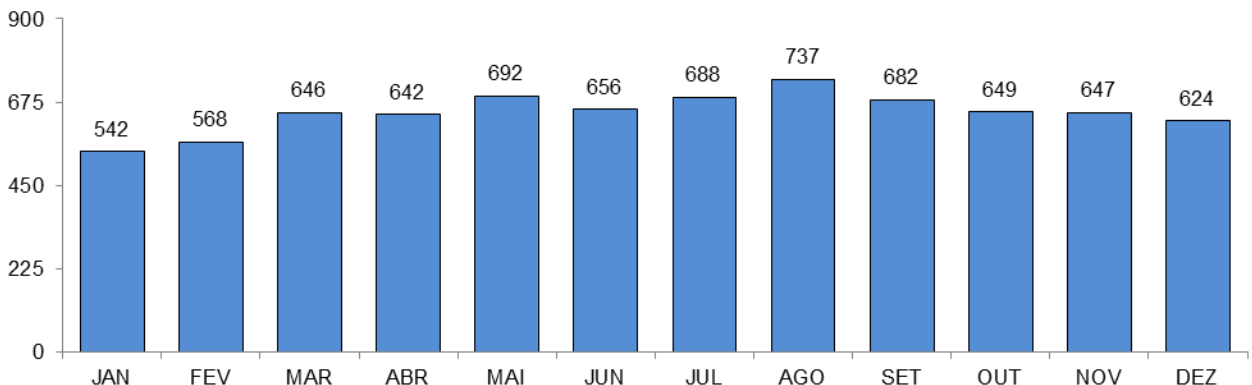

RELATÓRIO ANUAL DE ESTATÍSTICA DE TRÂNSITO - 2013

REGIÃO METROPOLITANA DA GRANDE VITÓRIA

ACIDENTES DE TRÂNSITO

Total: **29391**

ACIDENTES DE TRÂNSITO COM VÍTIMAS SEGUNDO A GRAVIDADE

Total: **7773**

ACIDENTES DE TRÂNSITO COM VÍTIMAS SEGUNDO O PERÍODO

Total: **7773**

ACIDENTES DE TRÂNSITO COM VÍTIMAS SEGUNDO A ÁREA

Total: **7773**

ACIDENTES DE TRÂNSITO COM VÍTIMAS SEGUNDO OS MESES DO ANO

Total: **7773**

ACIDENTES DE TRÂNSITO COM VÍTIMAS SEGUNDO A NATUREZA

Total: **7773**

ACIDENTES DE TRÂNSITO COM VÍTIMAS SEGUNDO OS DIAS DA SEMANA

Total: **7773**

ACIDENTES DE TRÂNSITO COM VÍTIMAS SEGUNDO A FAIXA HORÁRIA

Total: **7773**

VÍTIMAS PARCIAIS

VÍTIMAS SEGUNDO O FERIMENTO

Total: **10037**

VÍTIMAS PARCIAIS SEGUNDO O SEXO

Total: **9800**

VÍTIMAS PARCIAIS SEGUNDO A FAIXA ETÁRIA

Total: **9800**

VÍTIMAS PARCIAIS SEGUNDO O TIPO

Total: **9800**

VÍTIMAS FATAIS